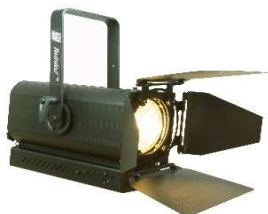

002802	Porte filtre métal 185 X 185	D	17.50
003596	Couteaux de découpe Sereniled/sereniled plus x 4	D	81.25
190110-000193	Élingue de sécurité / ø3 / L:600mm	D	8.75
190110-000192	Crochet ouverture 35-50mm <=31Kg	D	32.50

C
D

TARIF 2020

Projecteurs LED - SERENILED PLUS

Ref.Com

Ref.Produits

Descriptions

CAT

Prix
Public
HT CHF

Sereniled plus - PC martelé - 250W

SERENILEDP-PCH	03472W	PC martelé LED - 250 W / DMX / Noir / 3200K	D	2 107.50
SERENILEDP-PCH	03472C	Projecteur LED - 250 W / DMX / Noir / 5600K	D	2 107.50

Sereniled plus - Fresnel - 250W

SERENILEDP-F	03467W	Fresnel LED - 250 W / DMX / Noir / 3200K	D	2 107.50
SERENILEDP-F	03467C	Fresnel LED - 250 W / DMX / Noir / 5600K	D	2 107.50

Options

OPT86	Fiche mâle 10/16A montée sur câble d'alim	D	17.50

Accessoires - PC martelé - Fresnel

002860	Volet coupe flux / Noir / 185x185	D	152.50
022939	Grille de protection / 185x185	D	6.25
190110-000193	Élingue de sécurité / ø3 / L:600mm	D	8.75
190110-000192	Crochet ouverture 35-50mm <=31Kg	D	32.50